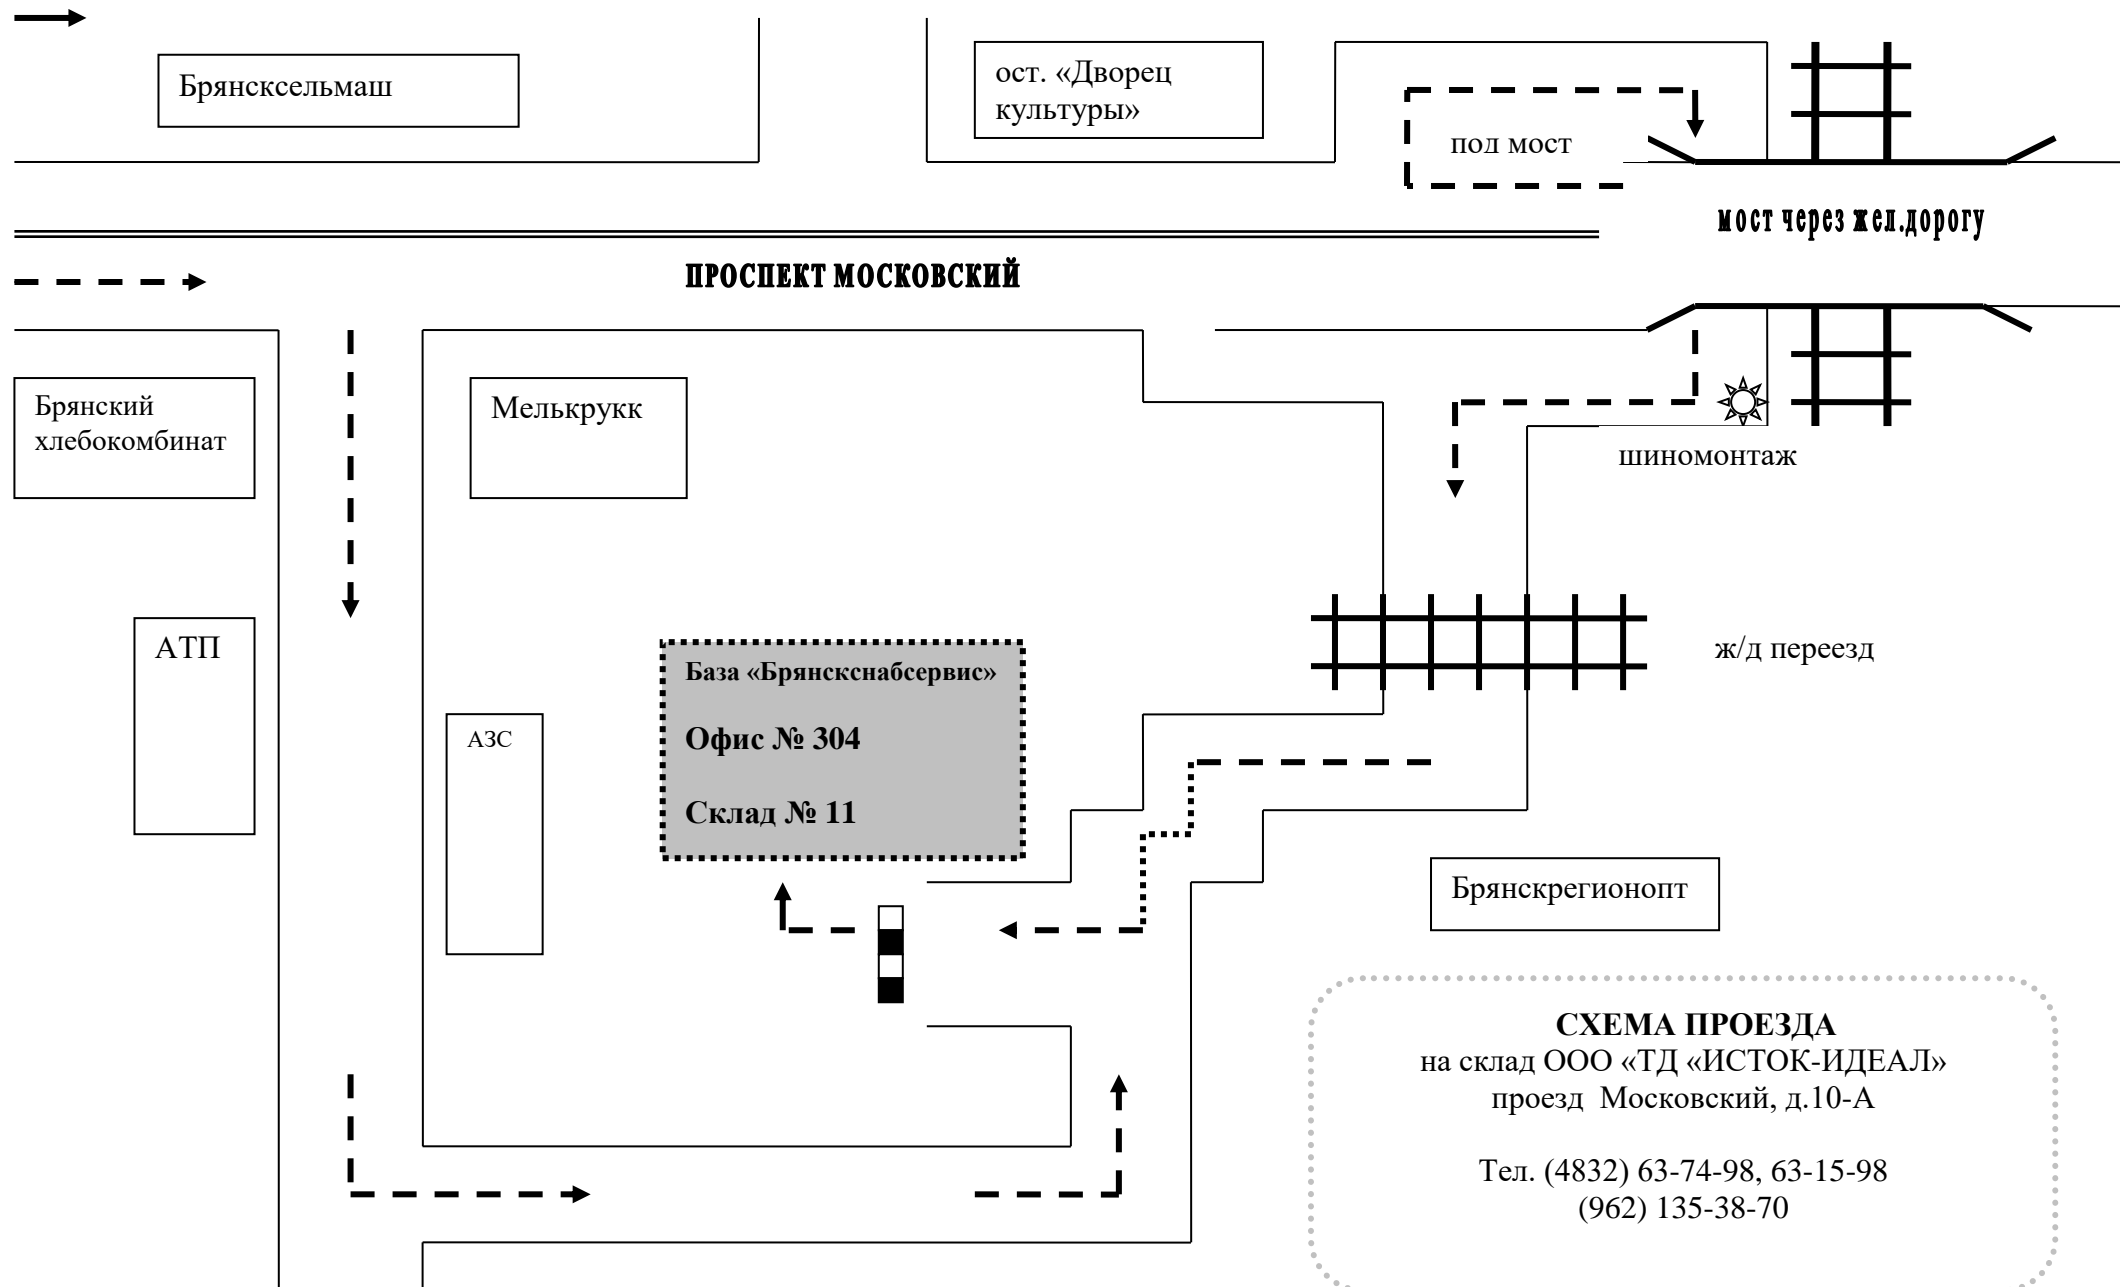

ИЗ МОСКВЫ

Брянсксельмаш

ост. «Дворец культуры»

ПОД МОСТ

мост через жел.дорогу

ПРОСПЕКТ МОСКОВСКИЙ

Брянский хлебокомбинат

Мелькрукк

ШИНОМОНТАЖ

АТП

АЗС

ж/д переезд

База «Брянскнабсервис»
Офис № 304
Склад № 11

Брянскрегионопт

СХЕМА ПРОЕЗДА
на склад ООО «ТД «ИСТОК-ИДЕАЛ»
проезд Московский, д.10-А
Тел. (4832) 63-74-98, 63-15-98
(962) 135-38-70